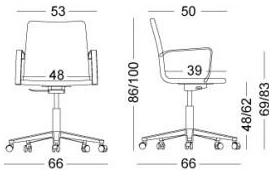

Βάρος: 10 kg

ΧΡΩΜΑΤΟΛΟΓΙΟ

ΠΙΣΤΟΠΟΙΗΤΙΚΑ

DIN 4550 / 12.04