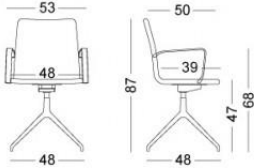

<https://www.dromeas.gr/>

ΔΙΑΣΤΑΣΕΙΣ

Βάρος: 10 kg

ΧΡΩΜΑΤΟΛΟΓΙΟ

ΠΙΣΤΟΠΟΙΗΤΙΚΑ