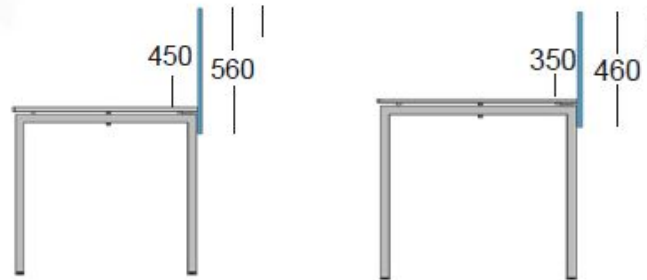

DROMEAS

Επικαθήμενο διαχωριστικό Tetra

Διαχωριστικό

Τα επικαθήμενα διαχωριστικά κατασκευάζονται από μοριοσανίδα τριών στρώσεων πάχους 18mm επί της οποίας τοποθετείται αμφίπλευρα αφρολέξ πάχους 5mm και επενδύονται με ύφασμα επιλογής του πελάτη.

Στήριξη

Για την στήριξη των πανέλων χρησιμοποιούνται μεταλλικά εξαρτήματα γωνίες τα οποία βάζονται με ηλεκτροστατική βαφή πούδρας.

<https://www.dromeas.gr/>

DROMEAS

ΔΙΑΣΤΑΣΕΙΣ

Βάρος: 5,5kg

ΧΡΩΜΑΤΟΛΟΓΙΟ

ΠΙΣΤΟΠΟΙΗΤΙΚΑ