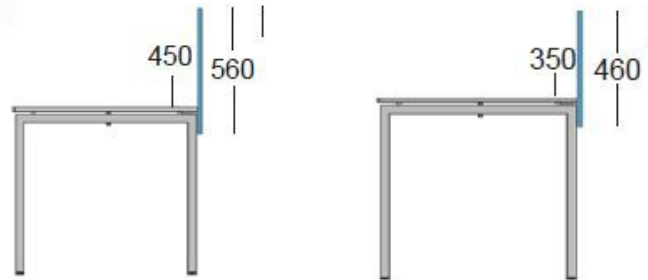

DROMEAS

Επικαθήμενο διαχωριστικό Tetra

Διαχωριστικό

Τα επικαθήμενα διαχωριστικά κατασκευάζονται από μοριοσανίδα τριών στρώσεων πάχους 18mm επί της οποίας τοποθετείται αμφίπλευρα αφρολέξ πάχους 5mm και επενδύονται με ύφασμα επιλογής του πελάτη.

Στήριξη

Για την στήριξη των πανέλων χρησιμοποιούνται μεταλλικά εξαρτήματα γωνίες τα οποία βάφονται με ηλεκτροστατική βαφή πούδρας.

<https://www.dromeas.gr/>

ΔΙΑΣΤΑΣΕΙΣ

Βάρος: 5,5kg

ΧΡΩΜΑΤΟΛΟΓΙΟ

ΠΙΣΤΟΠΟΙΗΤΙΚΑ

DROMEAS

Επιδαπέδιο διαχωριστικό Tetra

Διαχωριστικό

Τα επικαθήμενα διαχωριστικά κατασκευάζονται από μοριοσανίδα τριών στρώσεων πάχους 25mm επί της οποίας τοποθετείται αμφίπλευρα αφρολέξ πάχους 5mm και επενδύονται με ύφασμα επιλογής του πελάτη.