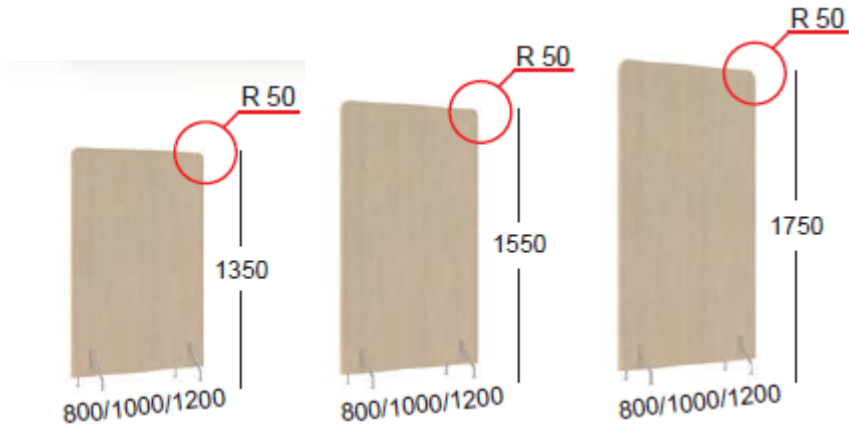

DROMEAS

Επιδαπέδιο διαχωριστικό Tetra

Διαχωριστικό

Τα επικαθήμενα διαχωριστικά κατασκευάζονται από μοριοσανίδα τριών στρώσεων πάχους 25mm επί της οποίας τοποθετείται αμφίπλευρα αφρολέξ πάχους 5mm και επενδύονται με ύφασμα επιλογής του πελάτη.

Στήριξη

Για την στήριξη των πανέλων χρησιμοποιούνται μεταλλικά εξαρτήματα γωνίες τα οποία βάφονται με ηλεκτροστατική βαφή πούδρας.

<https://www.dromeas.gr/>

DROMEAS

ΔΙΑΣΤΑΣΕΙΣ

ΧΡΩΜΑΤΟΛΟΓΙΟ

Επιφάνεια μελαμίνης