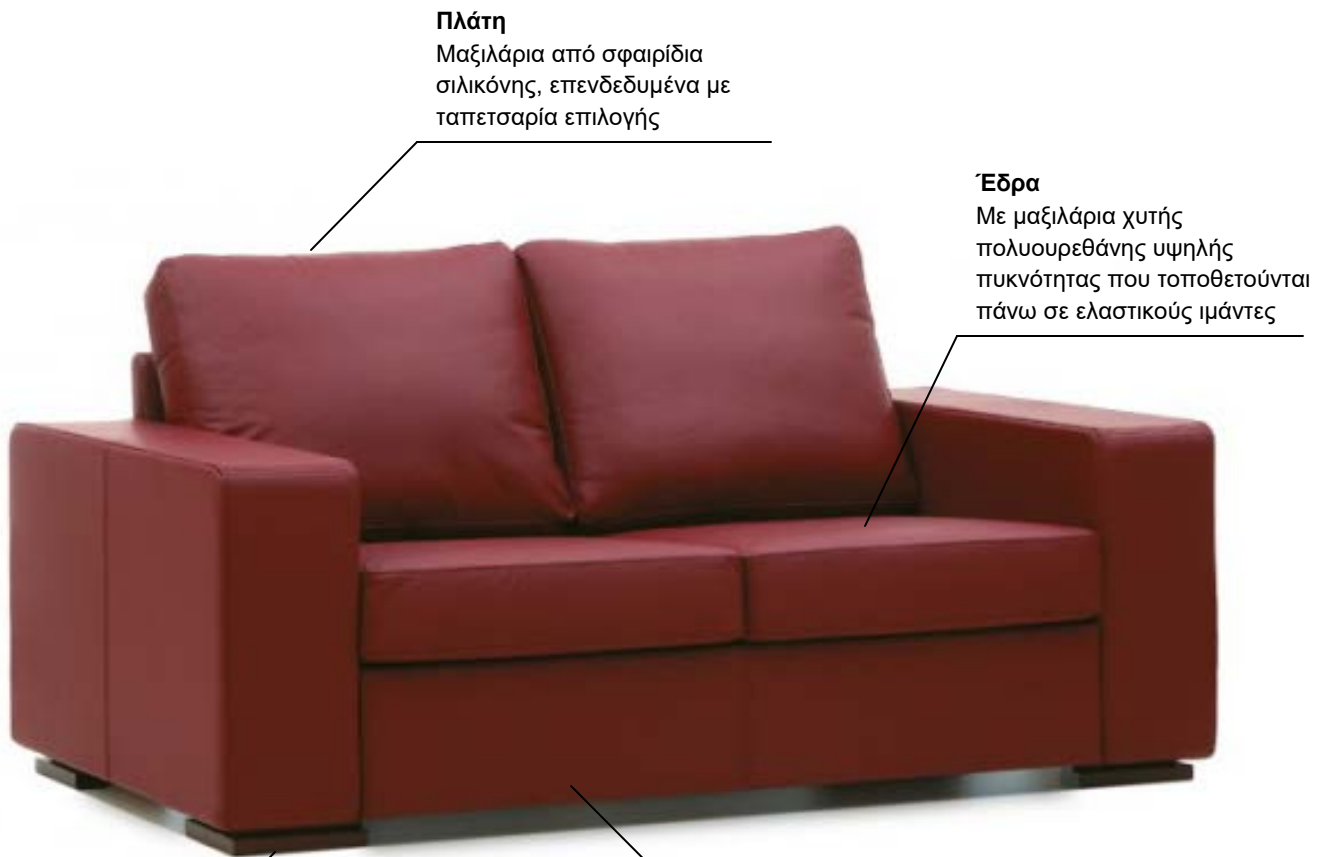

DROMEAS

LEON

Πλάτη

Μαξιλάρια από σφαιρίδια σιλικόνης, επενδεδυμένα με ταπετσαρία επιλογής

Έδρα

Με μαξιλάρια χυτής πολυουρεθάνης υψηλής πυκνότητας που τοποθετούνται πάνω σε ελαστικούς ιμάντες

Πέλματα

Λουστραρισμένα ξύλινα πέλματα

Βάση

Μεταλλική, πάνω στη οποία προσαρμόζονται τα ξύλινα μπράτσα, πλάτη και έδρα

<https://www.dromeas.gr/>

Οι καναπέδες LEON είναι διαθέσιμοι σε τρία μεγέθη. Μονοθέσιος (πολυθρόνα), διθέσιος και τριθέσιος. Έχουν μεγάλο βάθος και φαρδιά μπράτσα, τα οποία σε συνδυασμό με τα αφράτα μαξιλάρια κάνουν τον καναπέ ιδιαίτερα άνετο.