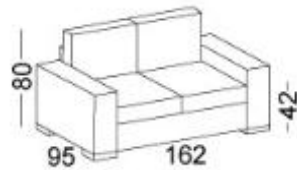

Βάση

Μεταλλική, πάνω στη οποία προσαρμόζονται τα ξύλινα μπράτσα, πλάτη και έδρα

<https://www.dromeas.gr/>

Οι καναπέδες LEON είναι διαθέσιμοι σε τρία μεγέθη. Μονοθέσιος (πολυθρόνα), διθέσιος και τριθέσιος. Έχουν μεγάλο βάθος και φαρδιά μπράτσα, τα οποία σε συνδυασμό με τα αφράτα μαξιλάρια κάνουν τον καναπέ ιδιαίτερα άνετο.

ΔΙΑΣΤΑΣΕΙΣ

Μονοθέσιος

Διθέσιος

Τριθέσιος

ΧΡΩΜΑΤΟΛΟΓΙΟ

ΠΙΣΤΟΠΟΙΗΤΙΚΑ