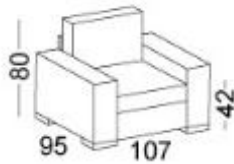

Βάση

Μεταλλική, πάνω στη οποία προσαρμόζονται τα ξύλινα μπράτσα, πλάτη και έδρα

<https://www.dromeas.gr/>

Οι καναπέδες LEON είναι διαθέσιμοι σε τρία μεγέθη. Μονοθέσιος (πολυθρόνα), διθέσιος και τριθέσιος. Έχουν μεγάλο βάθος και φαρδιά μπράτσα, τα οποία σε συνδυασμό με τα αφράτα μαξιλάρια κάνουν τον καναπέ ιδιαίτερα άνετο.

ΔΙΑΣΤΑΣΕΙΣ

Μονοθέσιος

Διθέσιος

Τριθέσιος

ΧΡΩΜΑΤΟΛΟΓΙΟ

ΠΙΣΤΟΠΟΙΗΤΙΚΑ