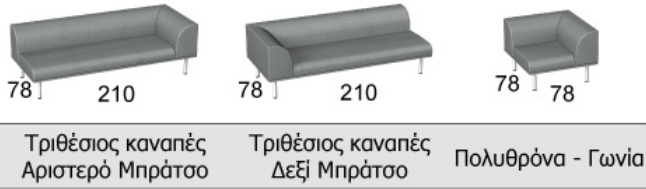

### Βάση

Ξύλινη σε συνδυασμό με δύο μεταλλικές τραβέρσες, οι οποίες εξασφαλίζουν την αντοχή της έδρας

### Πόδια

Από χαλυβδοσωλήνα INOX κυκλικής διατομής  $\varnothing 40\text{mm}$ , πάχους 1,5mm και μήκους 235mm

<https://www.dromeas.gr/>

Οι καναπέδες KRONOS είναι διαθέσιμοι σε τρία μεγέθη. Μονοθέσιος (πολυθρόνα), διθέσιος και τριθέσιος και διατίθενται με ή χωρίς μπράτσα. Έχουν γεωμετρικό design και μπορούν να συνδυαστούν ποικιλοτρόπως, σχηματίζοντας διαφορετικές διατάξεις.

## ΔΙΑΣΤΑΣΕΙΣ

Διαστάσεις σε cm