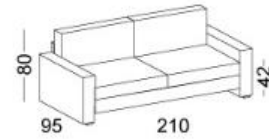

### Βάση

Μεταλλική, πάνω στη οποία προσαρμόζονται τα ξύλινα μπράτσα, πλάτη και έδρα

<https://www.dromeas.gr/>

*Οι καναπέδες INDIE είναι διαθέσιμοι σε τρία μεγέθη. Μονοθέσιος (πολυθρόνα), διθέσιος και τριθέσιος. Έχουν κομψό στυλ με μεγάλο βάθος και στενά μπράτσα.*

## ΔΙΑΣΤΑΣΕΙΣ

Μονοθέσιος

Διθέσιος

Τριθέσιος