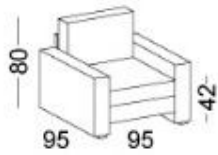

### Βάση

Μεταλλική, πάνω στη οποία προσαρμόζονται τα ξύλινα μπράτσα, πλάτη και έδρα

<https://www.dromeas.gr/>

*Οι καναπέδες INDIE είναι διαθέσιμοι σε τρία μεγέθη. Μονοθέσιος (πολυθρόνα), διθέσιος και τριθέσιος. Έχουν κομψό στυλ με μεγάλο βάθος και στενά μπράτσα.*

## ΔΙΑΣΤΑΣΕΙΣ

Μονοθέσιος

Διθέσιος

Τριθέσιος