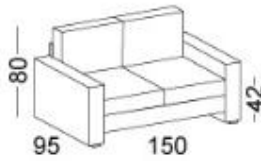

### Βάση

Μεταλλική, πάνω στη οποία προσαρμόζονται τα ξύλινα μπράτσα, πλάτη και έδρα

<https://www.dromeas.gr/>

*Οι καναπέδες INDIE είναι διαθέσιμοι σε τρία μεγέθη. Μονοθέσιος (πολυθρόνα), διθέσιος και τριθέσιος. Έχουν κομψό στυλ με μεγάλο βάθος και στενά μπράτσα.*

## ΔΙΑΣΤΑΣΕΙΣ

Μονοθέσιος

Διθέσιος

Τριθέσιος