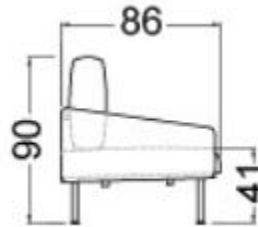

DROMEAS

ΔΙΑΣΤΑΣΕΙΣ