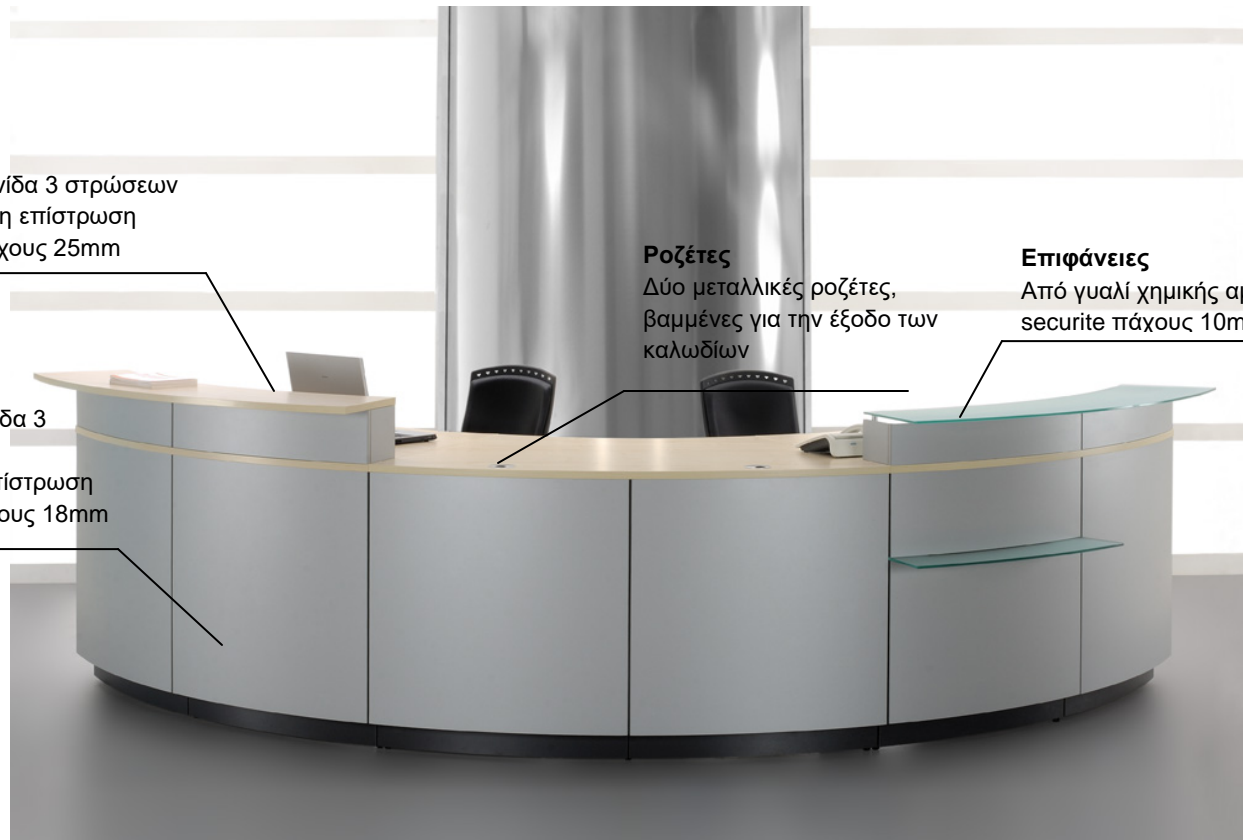

## SILVER LINE

---

### Επιφάνειες

Από μορισσανίδα 3 στρώσεων με αμφίπλευρη επίστρωση μελαμίνης πάχους 25mm

### Ροζέτες

Δύο μεταλλικές ροζέτες, βαμμένες για την έξοδο των καλωδίων

### Επιφάνειες

Από γυαλί χημικής αμμοβολής securite πάχους 10mm