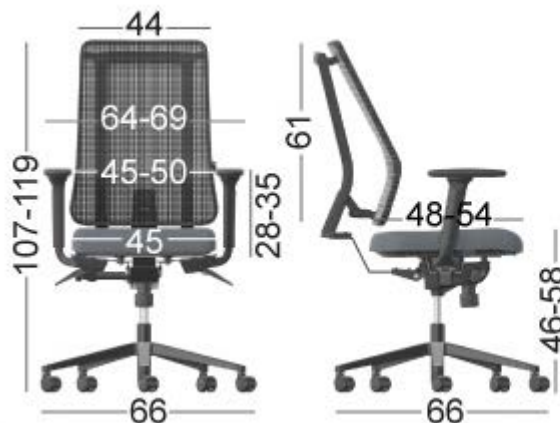

### Βάση

Πεντακτινωτή 660mm, από χυτοπρεσσαριστό αλουμίνιο βαμμένη με ηλεκτροστατική βαφή ή γυαλισμένη

## Εργονομική 3D πλάτη στήριξης:

Ανατομικός σχεδιασμός πλάτης σύμφωνα με τα πρότυπα εργονομίας EN 1335, προσφέρει πλήρη άνεση στον χρήστη καθώς ακολουθεί τις κινήσεις του σώματος δεξιά, αριστερά, μπρος και πίσω κατά τη διάρκεια της εργασίας του.

Ο μηχανισμός synchro με τη λειτουργία anti-panic προσαρμόζει το κάθισμα στο βάρος του χρήστη κάνοντάς το άνετο και ξεκούραστο ακόμη και στην πολύωρη εργασία.

**Διαστάσεις:**  
Βάρος: 23 kg