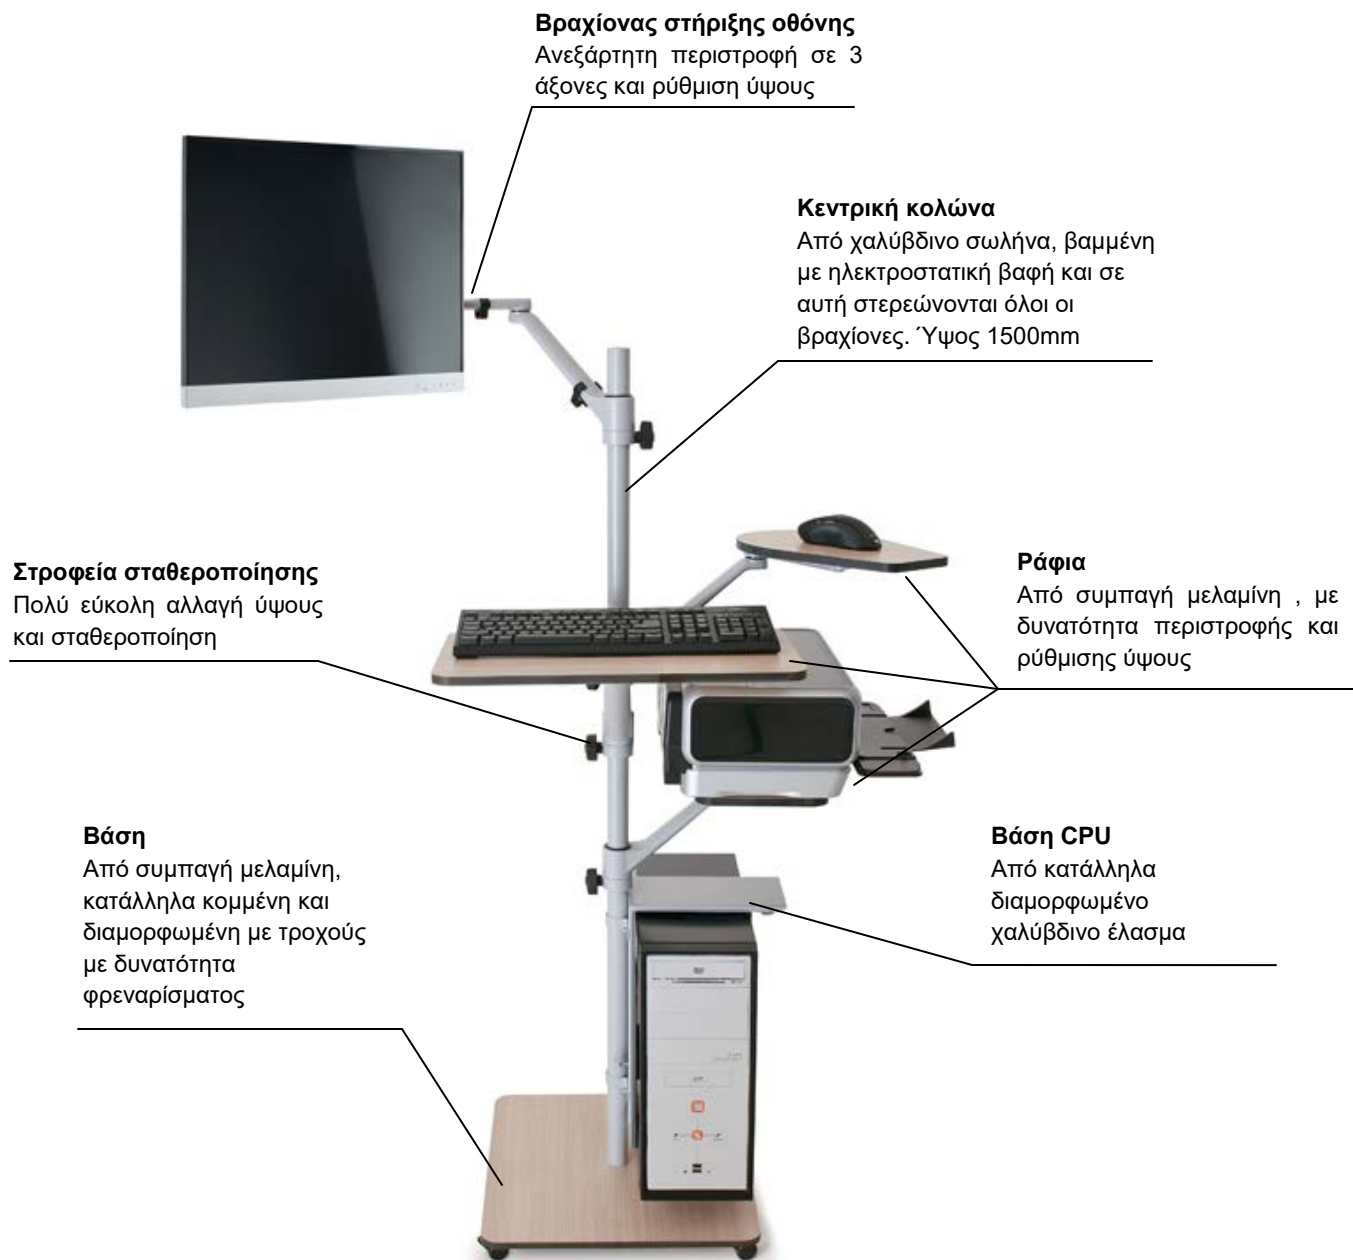

DROMEAS

PC TREE

<https://www.dromeas.gr/>

DROMEAS

Κεντρική κολώνα

Από χαλύβδινο σωλήνα, βαμμένη με ηλεκτροστατική βαφή και σε αυτή στερεώνονται όλοι οι βραχίονες. Ύψος 1500mm

Ράφια

Από μοριοσανίδα ή MDF με επικάλυψη μελαμίνης ή compact laminate, με δυνατότητα περιστροφής και ρύθμισης ύψους

Στροφεία σταθεροποίησης

Πολύ εύκολη αλλαγή ύψους και σταθεροποίηση

Βάση

Πεντακτινωτή βάση από χυτοπρεσσαριστό αλουμίνιο, βαμμένη με ηλεκτροστατική βαφή και τροχούς με δυνατότητα φρεναρίσματος

Βάση CPU

Από κατάλληλα διαμορφωμένο χαλύβδινο έλασμα

<https://www.dromeas.gr/>

ΠΕΡΙΓΡΑΦΗ

Το PC-TREE είναι ένα εύκολα μετακινούμενο έπιπλο, στο οποίο μπορούν να τοποθετηθούν όλα τα εξαρτήματα ενός Η/Υ, δημιουργώντας έτσι μια αυτόνομη θέση εργασίας με ευελιξία στο χώρο, τη μεταφορά και την αποθήκευση, καθώς και την εργονομία.