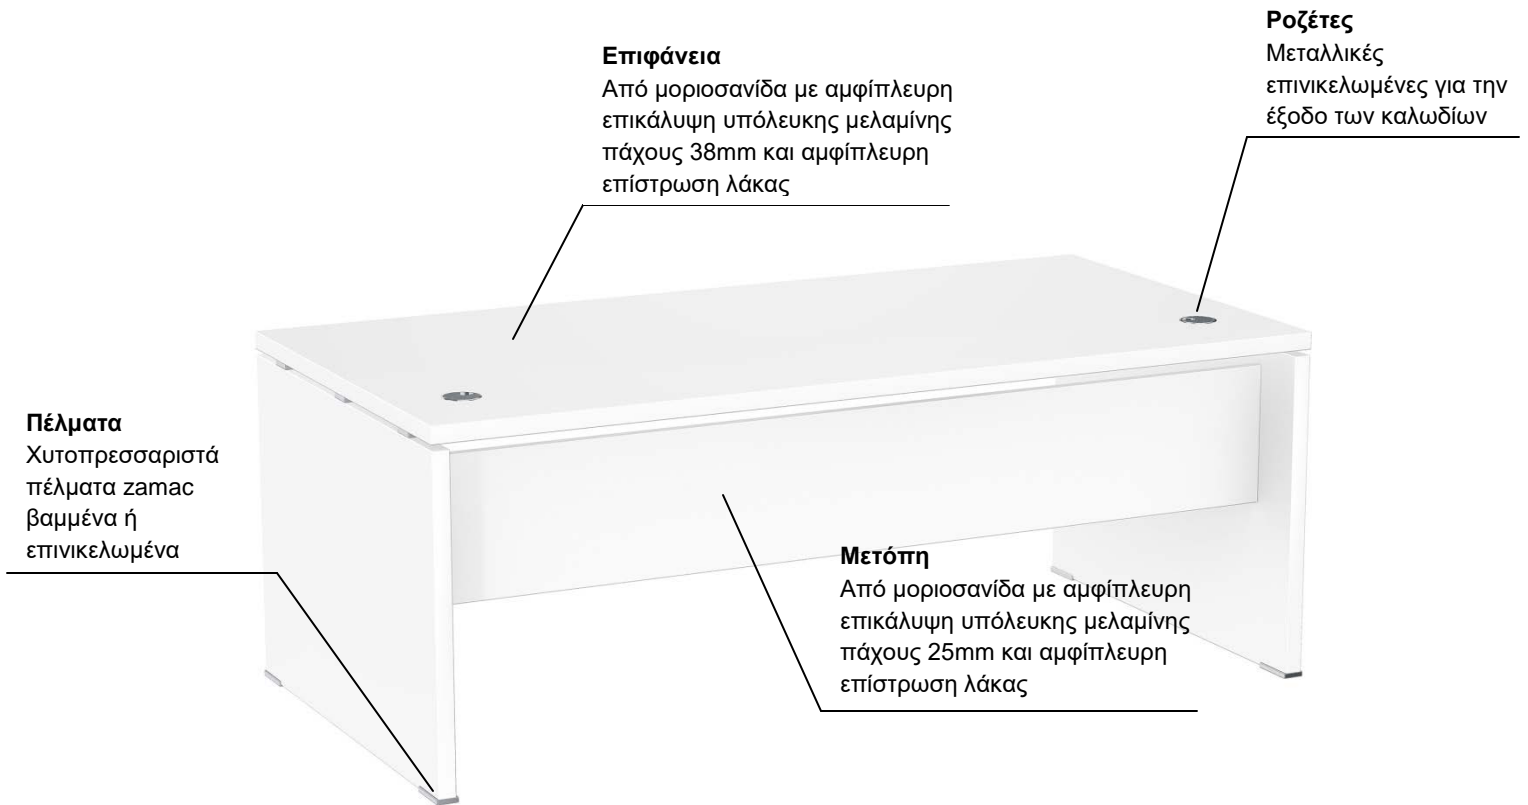

DROMEAS

VIP

ΔΙΑΣΤΑΣΕΙΣ

Επιφάνεια εργασίας

Πρόεκταση με συρταριέρα

<https://www.dromeas.gr/>

DROMEAS

VIP λάκα

ΔΙΑΣΤΑΣΕΙΣ

<https://www.dromeas.gr/>

Κατασκευασμένη εξ'ολοκλήρου από φυσικό καπλαμά, με γυάλινη λακαριστή μετώπη, η σειρά VIP διακρίνεται για την υψηλή αισθητική της και την πολυτελή εμφάνιση της. Η επιφάνεια εργασίας δέχεται δερμάτινο σουμέν, για μεγαλύτερη άνεση στην εργασία. Παράλληλα, η εργονομία, η μεγάλη ποικιλία υλικών, χρωμάτων και διαστάσεων την καθιστούν ιδανική για διευθυντικούς χώρους με ξεχωριστό χαρακτήρα.