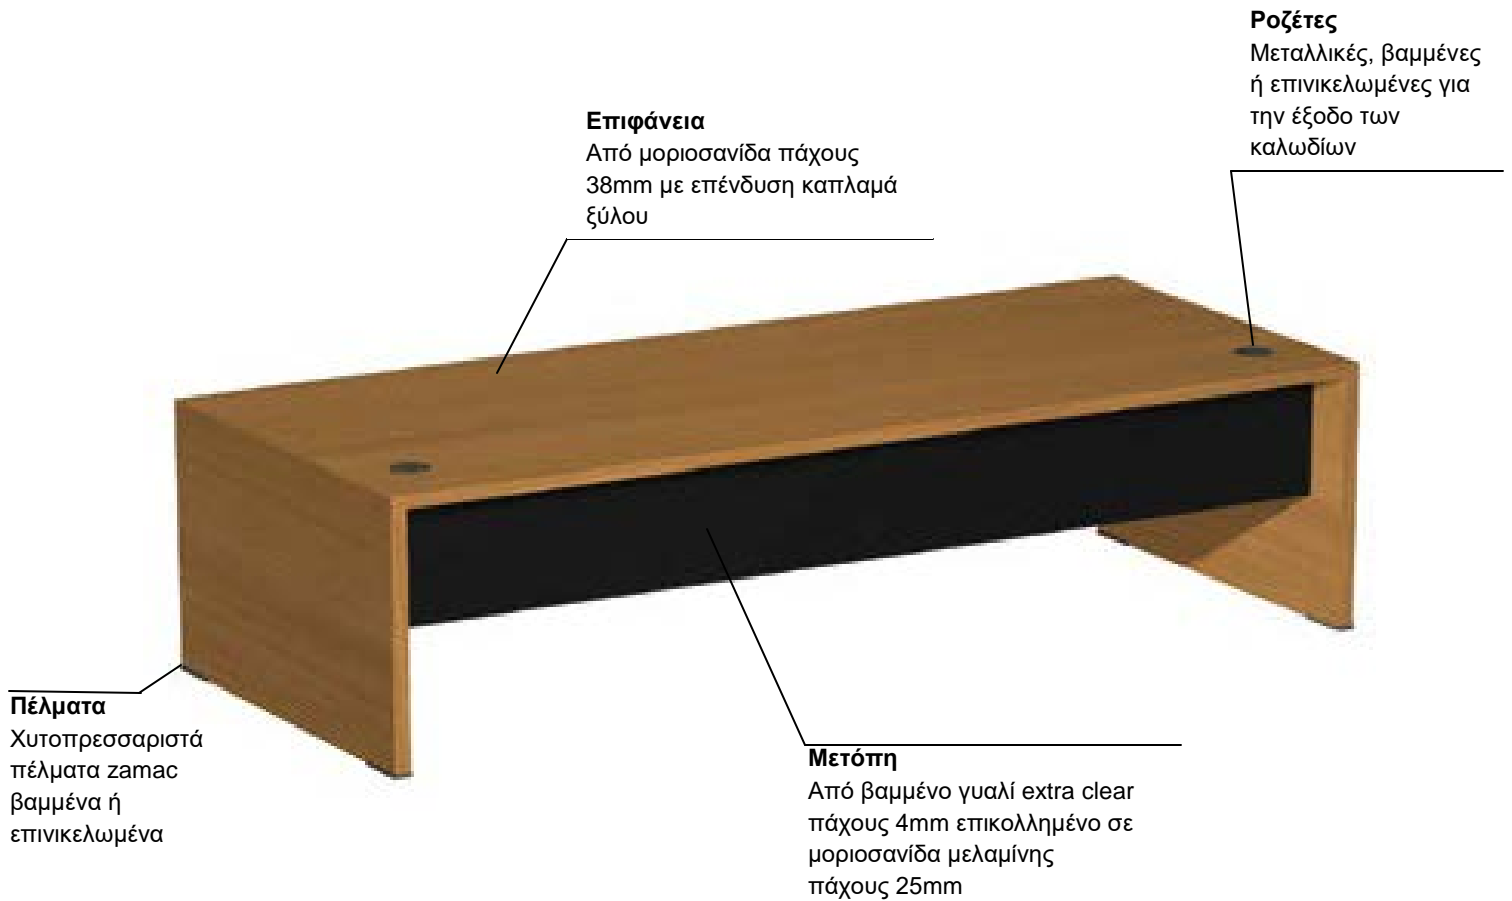

DROMEAS

VIP

ΔΙΑΣΤΑΣΕΙΣ

Επιφάνεια εργασίας

Πρόεκταση με συρταριέρα

<https://www.dromeas.gr/>

DROMEAS

VIP λάκα

ΔΙΑΣΤΑΣΕΙΣ

<https://www.dromeas.gr/>

Κατασκευασμένη εξ'ολοκλήρου από φυσικό καπλαμά, με γυάλινη λακαριστή μετώπη, η σειρά VIP διακρίνεται για την υψηλή αισθητική της και την πολυτελή εμφάνιση της. Η επιφάνεια εργασίας δέχεται δερμάτινο σουμέν, για μεγαλύτερη άνεση στην εργασία. Παράλληλα, η εργονομία, η μεγάλη ποικιλία υλικών, χρωμάτων και διαστάσεων την καθιστούν ιδανική για διευθυντικούς χώρους με ξεχωριστό χαρακτήρα.