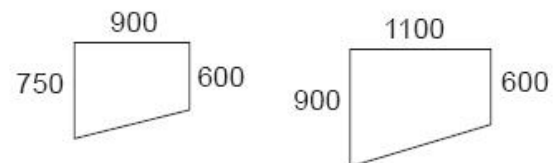

DROMEAS

VIP

ΔΙΑΣΤΑΣΕΙΣ

Επιφάνεια εργασίας

Πρόεκταση με συρταριέρα

<https://www.dromeas.gr/>

DROMEAS

VIP λάκα

ΔΙΑΣΤΑΣΕΙΣ

<https://www.dromeas.gr/>

Κατασκευασμένη εξ'ολοκλήρου από φυσικό καπλαμά, με γυάλινη λακαριστή μετώπη, η σειρά VIP διακρίνεται για την υψηλή αισθητική της και την πολυτελή εμφάνιση της. Η επιφάνεια εργασίας δέχεται δερμάτινο σουμέν, για μεγαλύτερη άνεση στην εργασία. Παράλληλα, η εργονομία, η μεγάλη ποικιλία υλικών, χρωμάτων και διαστάσεων την καθιστούν ιδανική για διευθυντικούς χώρους με ξεχωριστό χαρακτήρα.