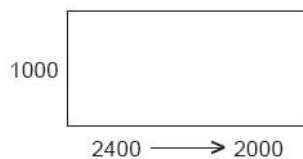

DROMEAS

VIP

ΔΙΑΣΤΑΣΕΙΣ

Επιφάνεια εργασίας

Πρόεκταση με συρταριέρα

<https://www.dromeas.gr/>

DROMEAS

VIP λάκα

ΔΙΑΣΤΑΣΕΙΣ

<https://www.dromeas.gr/>

Κατασκευασμένη εξ'ολοκλήρου από φυσικό καπλαμά, με γυάλινη λακαριστή μετώπη, η σειρά VIP διακρίνεται για την υψηλή αισθητική της και την πολυτελή εμφάνιση της. Η επιφάνεια εργασίας δέχεται δερμάτινο σουμέν, για μεγαλύτερη άνεση στην εργασία. Παράλληλα, η εργονομία, η μεγάλη ποικιλία υλικών, χρωμάτων και διαστάσεων την καθιστούν ιδανική για διευθυντικούς χώρους με ξεχωριστό χαρακτήρα.