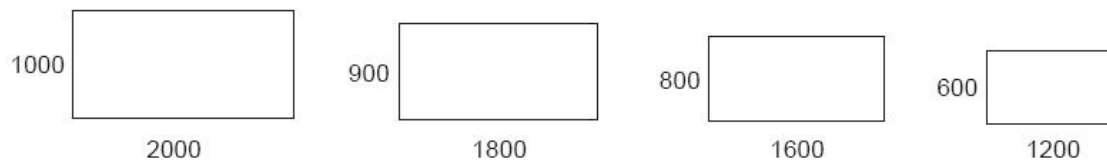

DROMEAS

VIP

ΔΙΑΣΤΑΣΕΙΣ

Επιφάνεια εργασίας

Πρόεκταση με συρταριέρα

<https://www.dromeas.gr/>

DROMEAS

VIP λάκα

ΔΙΑΣΤΑΣΕΙΣ

<https://www.dromeas.gr/>

Κατασκευασμένη εξ'ολοκλήρου από φυσικό καπλαμά, με γυάλινη λακαριστή μετώπη, η σειρά VIP διακρίνεται για την υψηλή αισθητική της και την πολυτελή εμφάνιση της. Η επιφάνεια εργασίας δέχεται δερμάτινο σουμέν, για μεγαλύτερη άνεση στην εργασία. Παράλληλα, η εργονομία, η μεγάλη ποικιλία υλικών, χρωμάτων και διαστάσεων την καθιστούν ιδανική για διευθυντικούς χώρους με ξεχωριστό χαρακτήρα.