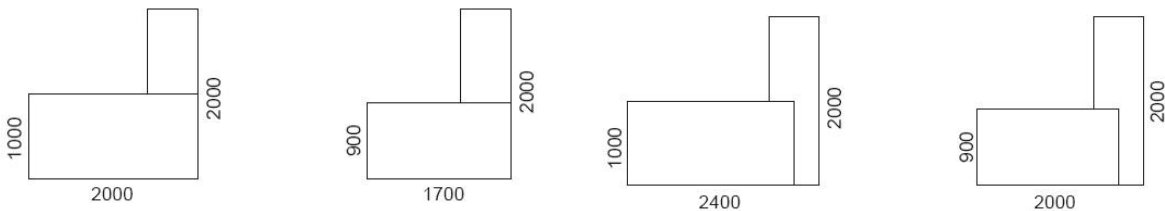

ΔΙΑΣΤΑΣΕΙΣ