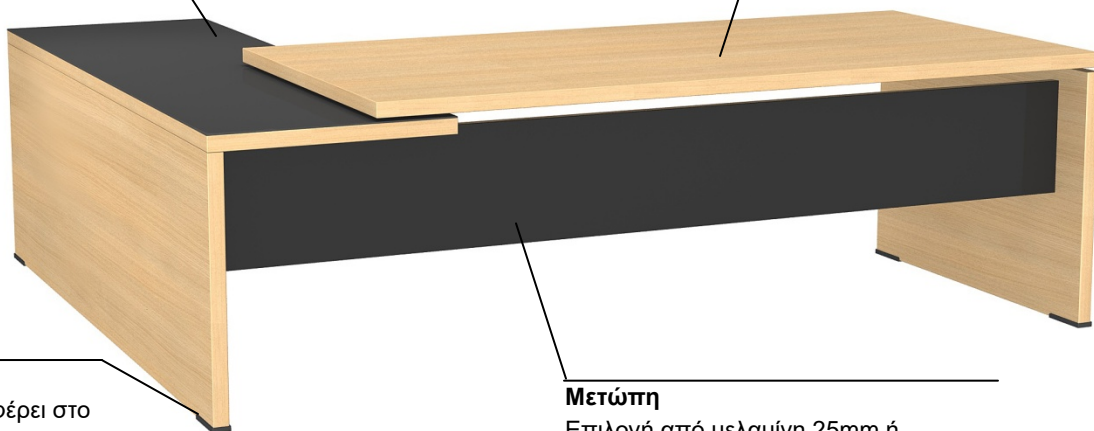

DROMEAS

LYSIS PLUS D

Βοηθητική επιφάνεια

Η βοηθητική επιφάνεια έχει την δυνατότητα με κατάλληλους αποστάτες από ενισχυμένο πολυαμίδιο να φέρει κολλημένη γυάλινη επιφάνεια 4 mm extra clear βαμμένη με λάκα ή διάφανη

Επιφάνεια

Μορισσανίδα τριών στρώσεων με αμφίπλευρη επίστρωση μελαμίνης πάχους 38mm και περιμετρικό σόκορο πάχους 2mm

Πλαϊνά

Το κάθε πλαϊνό φέρει στο κάτω μέρος δύο πέλματα αλουμινίου σε σχήμα ανάποδο «Π».

Μετώπη

Επιλογή από μελαμίνη 25mm ή μελαμίνη 25mm με κολλημένη γυάλινη επιφάνεια 4mm extra clear ή λαμαρίνα 1,5mm βαμμένη με ηλεκτροστατική πούδρα

<https://www.dromeas.gr/>

Η διευθυντική σειρά Lysis Plus αποτελεί προσιτή πολυτέλεια. Μια ευρεία γκάμα επιλογών συνθέτουν ένα περιβάλλον αρμονικό και λειτουργικό σύμφωνα με κάθε ανάγκη. Επιφάνειες γραφείου, βοηθητικά στοιχεία, ερμάρια και βιβλιοθήκες δημιουργούν μια ολοκληρωμένη σειρά με πολλαπλές ευέλικτες λύσεις.