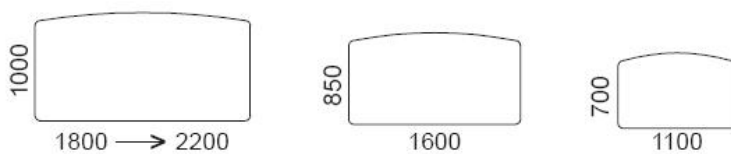

ΔΙΑΣΤΑΣΕΙΣ (σταθερό ύψος 730mm)

TÜV
AUSTRIA
EN ISO 9001 : 2015
No. 20 100 192001775

TÜV
AUSTRIA
EN ISO 14001 : 2015
No. 040120164

<https://www.dromeas.gr/>