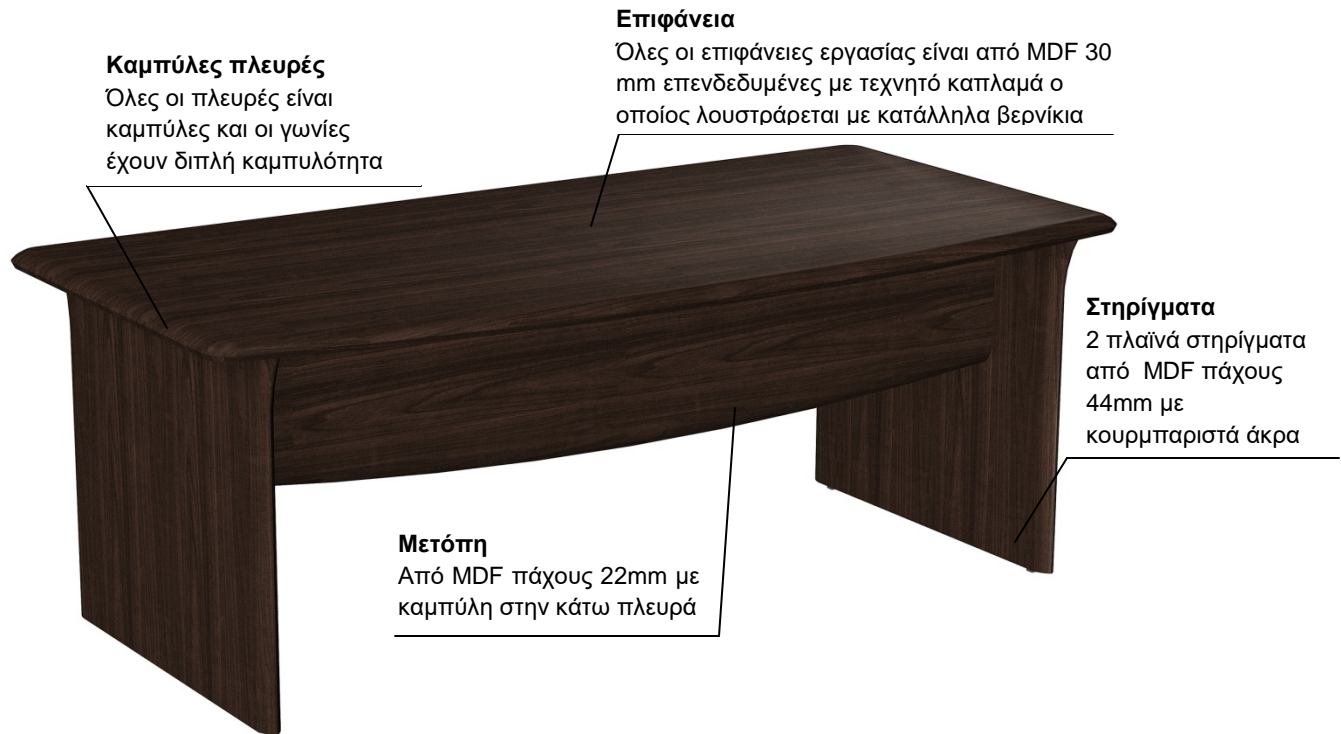

DROMEAS

EURO ONE