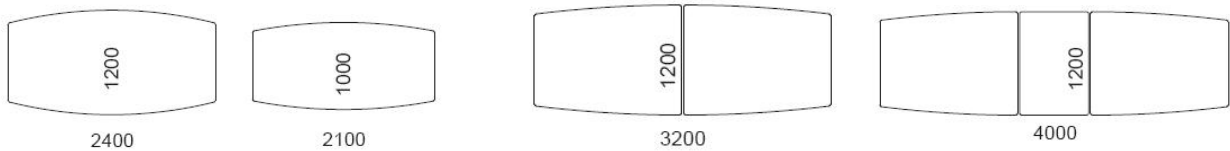

DROMEAS

VIP συσκέψεων

ΔΙΑΣΤΑΣΕΙΣ (σταθερό ύψος 730mm)

<https://www.dromeas.gr/>

ΧΡΩΜΑΤΟΛΟΓΙΟ

Χρώματα φυσικού καπλαμά

Χρώματα γυάλινης μετώπης

ΠΙΣΤΟΠΟΙΗΤΙΚΑ