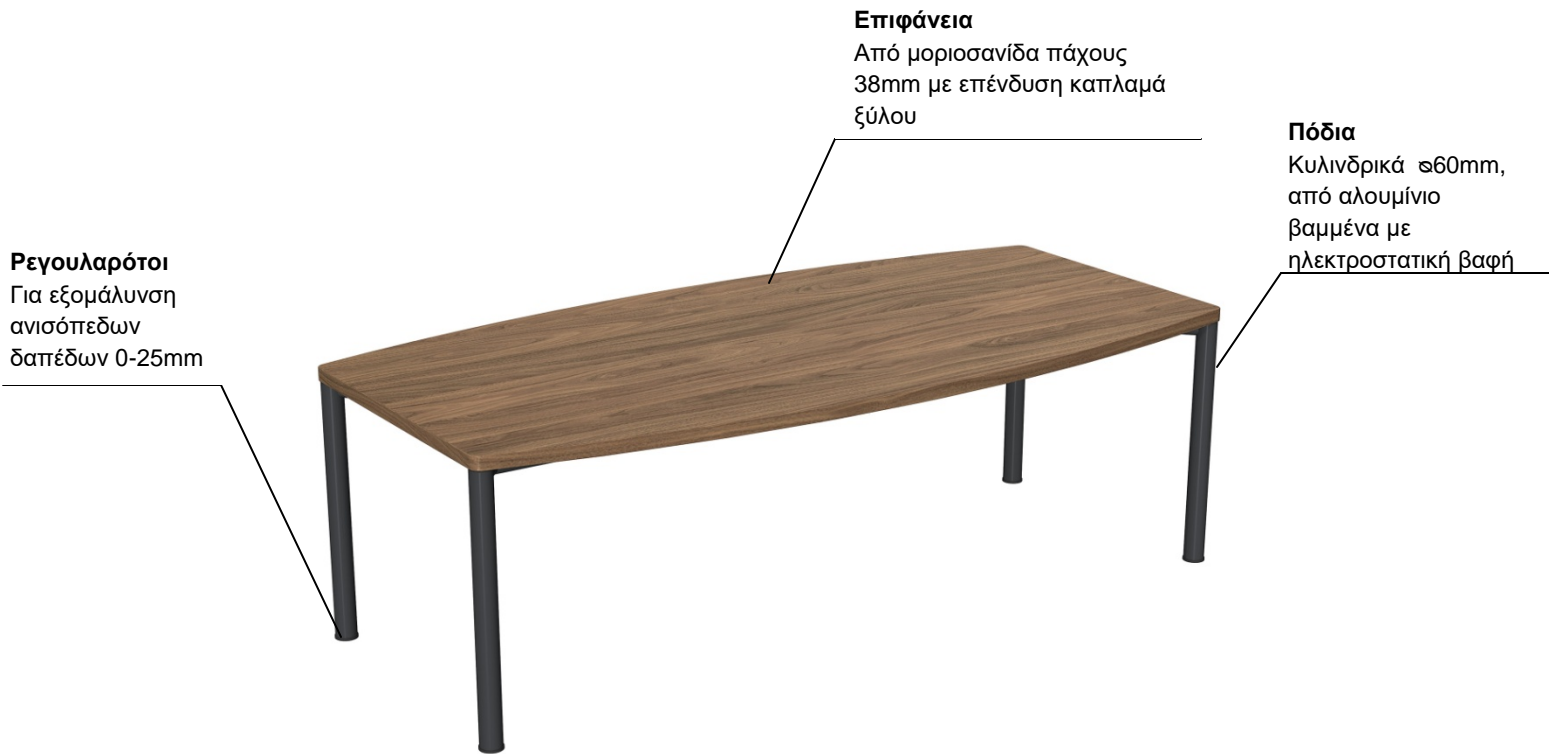

DROMEAS

VIP συσκέψεων

ΔΙΑΣΤΑΣΕΙΣ (σταθερό ύψος 730mm)

<https://www.dromeas.gr/>

ΧΡΩΜΑΤΟΛΟΓΙΟ

Χρώματα φυσικού καπλαμά

Χρώματα γυάλινης μετώπης

ΠΙΣΤΟΠΟΙΗΤΙΚΑ