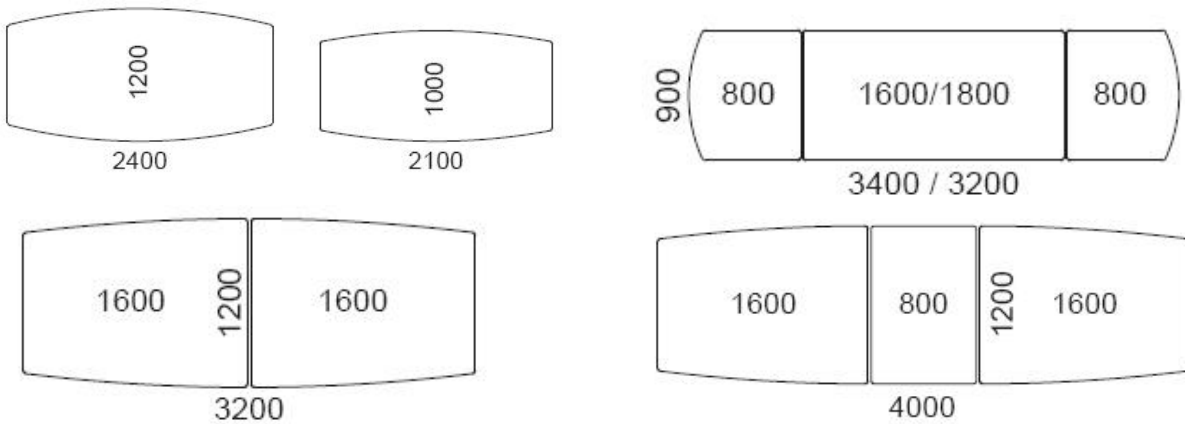

DROMEAS

SLIM συσκέψεων με γυάλινη επιφάνεια

Σκελετός

INOX \varnothing 60mm και
πάχους 2mm.
Σταθερό ύψος
730mm

Γυάλινη επιφάνεια

Βαμμένη και διάφανη extra clear
security, χημικής αμμοβολής clear
security. Πάχους 12mm

Ρεγουλατόρος

Για εξομάλυνση
ανισόπεδων
δαπέδων 0-25mm

ΔΙΑΣΤΑΣΕΙΣ

<https://www.dromeas.gr/>

SLIM συσκέψεων με επιφάνεια μελαμίνης

ΔΙΑΣΤΑΣΕΙΣ

DROMEAS

SLIM συσκέψεων με επιφάνεια καπλαμά