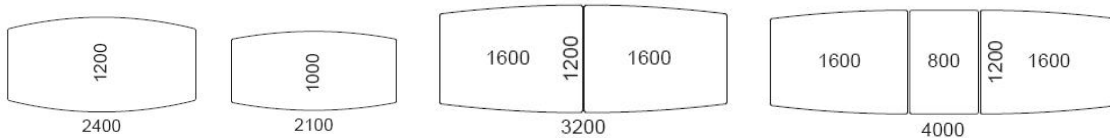

ΔΙΑΣΤΑΣΕΙΣ

<https://www.dromeas.gr/>