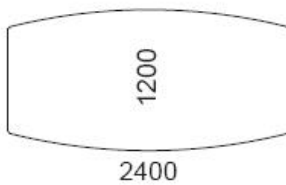

DROMEAS

SLIM συσκέψεων με γυάλινη επιφάνεια

Σκελετός

INOX \varnothing 60mm και
πάχους 2mm.
Σταθερό ύψος
730mm

Γυάλινη επιφάνεια

Βαμμένη και διάφανη extra clear
security, χημικής αμμοβολής clear
security. Πάχους 12mm

Ρεγουλατόρος

Για εξομάλυνση
ανισόπεδων
δαπέδων 0-25mm

ΔΙΑΣΤΑΣΕΙΣ

<https://www.dromeas.gr/>

SLIM συσκέψεων με επιφάνεια μελαμίνης

ΔΙΑΣΤΑΣΕΙΣ

DROMEAS

SLIM συσκέψεων με επιφάνεια καπλαμά