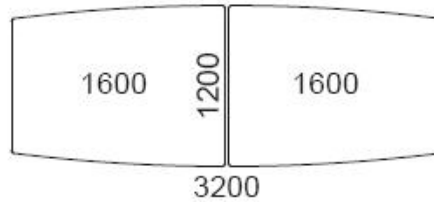

DROMEAS

SLIM συσκέψεων με γυάλινη επιφάνεια

Σκελετός

INOX \varnothing 60mm και
πάχους 2mm.
Σταθερό ύψος
730mm

Γυάλινη επιφάνεια

Βαμμένη και διάφανη extra clear
security, χημικής αμμοβολής clear
security. Πάχους 12mm

Ρεγουλατόρος

Για εξομάλυνση
ανισόπεδων
δαπέδων 0-25mm

ΔΙΑΣΤΑΣΕΙΣ

<https://www.dromeas.gr/>

SLIM συσκέψεων με επιφάνεια μελαμίνης

ΔΙΑΣΤΑΣΕΙΣ

DROMEAS

SLIM συσκέψεων με επιφάνεια καπλαμά