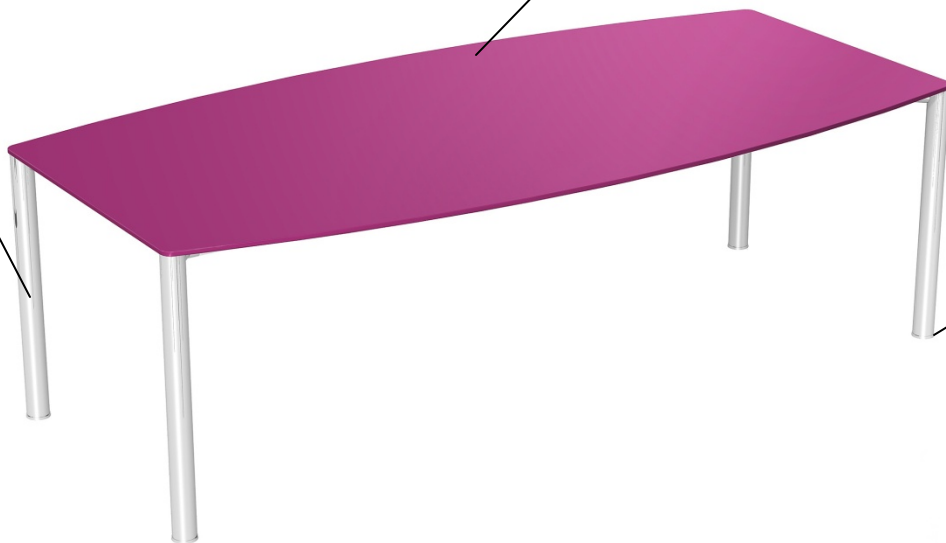

DROMEAS

SLIM συσκέψεων με γυάλινη επιφάνεια

Σκελετός

INOX \varnothing 60mm και
πάχους 2mm.
Σταθερό ύψος
730mm

Γυάλινη επιφάνεια

Βαμμένη και διάφανη extra clear
security, χημικής αμμοβολής clear
security. Πάχους 12mm

Ρεγουλατόρος

Για εξομάλυνση
ανισόπεδων
δαπέδων 0-25mm

ΔΙΑΣΤΑΣΕΙΣ

<https://www.dromeas.gr/>

SLIM συσκέψεων με επιφάνεια μελαμίνης

ΔΙΑΣΤΑΣΕΙΣ

DROMEAS

SLIM συσκέψεων με επιφάνεια καπλαμά