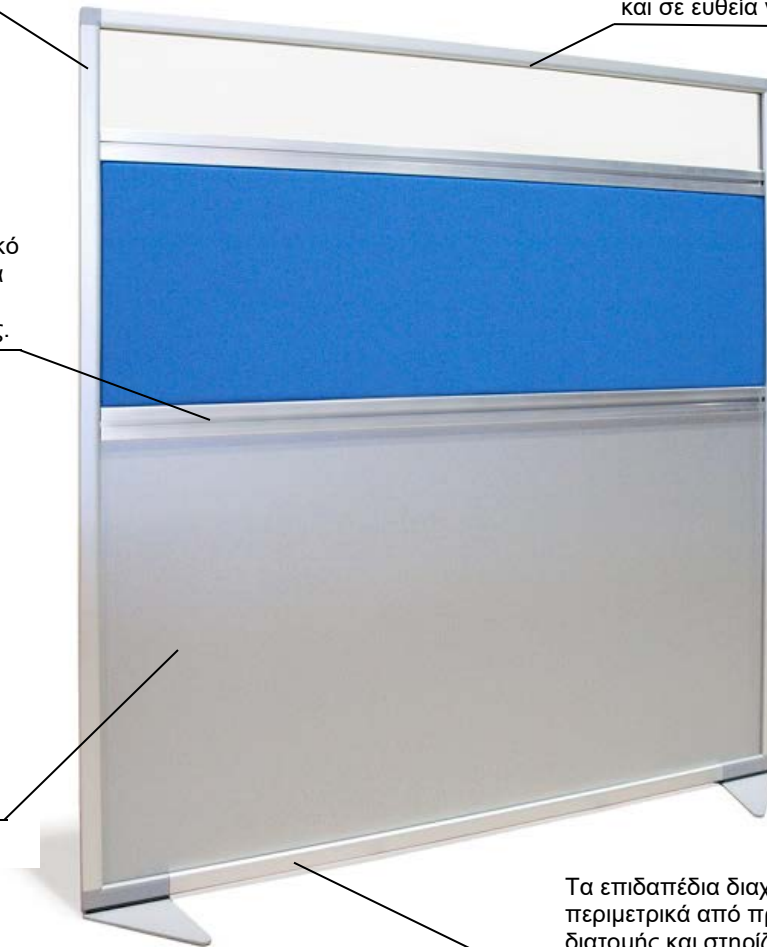

DROMEAS

Επιδαπέδια διαχωριστικό Flexi

Τα περιμετρικά προφίλ αλουμινίου διατίθενται σε φυσική ανοδίωση

Τα επιδαπέδια διαχωριστικά έχουν ύψη 1100, 1300, 1600 mm και έχουν την δυνατότητα σύνδεσης μεταξύ τους σε σχήμα σταυρού, T ή και σε ευθεία γραμμή.

Όλα τα πλαίσια δέχονται εσωτερικό προφίλ όπου υπάρχει δυνατότητα στήριξης βοηθητικών αξεσουάρ γραφείου και καναλιών διέλευσης.

Τα επιδαπέδια διαχωριστικά δέχονται πετάσματα από μορισανίδα E1 με επένδυση μελαμίνης, τζάμι διάφανο, χημική αμμοβολή ή μορισανίδα E1 επενδεδυμένη με ύφασμα.

Τα επιδαπέδια διαχωριστικά σχηματίζονται περιμετρικά από προφίλ αλουμινίου ορθογωνικής διατομής και στηρίζονται σε ειδικά χαλύβδινα πέλματα.

<https://www.dromeas.gr/>

ΧΡΩΜΑΤΟΛΟΓΙΟ

Επιφάνεια μελαμίνης

ΠΙΣΤΟΠΟΙΗΤΙΚΑ