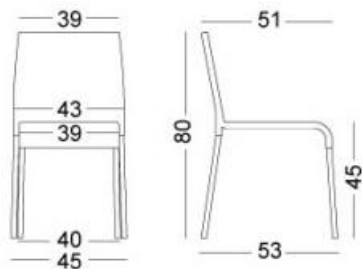

DROMEAS

MULTI

Κέλυφος

Το κέλυφος είναι κατασκευασμένο από πολυουρεθάνη και παρουσιάζει όψη μαύρου δέρματος.

Σκελετός

Φέρει τέσσερα χαλύβδινα πόδια με πέλματα προσαρμοσμένα για σκληρά δάπεδα και χαλιά.

ΔΙΑΣΤΑΣΕΙΣ

Βάρος: 10 kg

<https://www.dromeas.gr/>