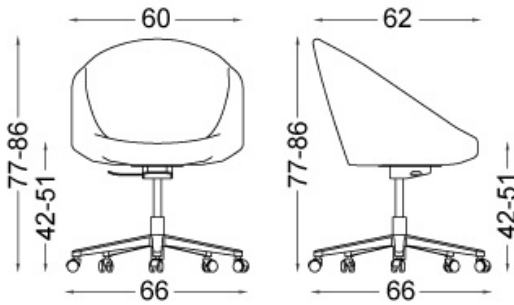

Βάση

Πεντακτινωτή βάση από χυτοπρεσαριστό γυαλισμένο αλουμίνιο 660mm η οποία φέρει δίδυμους τροχούς από ενισχυμένο θερμοπλαστικό υλικό.

<https://www.dromeas.gr/>

Αισθητική και Λειτουργικότητα

Το κάθισμα εργασίας Mega είναι μία σύγχρονη λύση στον χώρο εργασίας καθώς συνδυάζει την αισθητική με τη λειτουργικότητα. Δίνει την δυνατότητα ρύθμισης ύψους με την χρήση ενός μοχλού που βρίσκεται στο κάτω μέρος του καθίσματος.

ΔΙΑΣΤΑΣΕΙΣ

Διαστάσεις σε cm

Βάρος: 10 kg

DROMEAS

ΧΡΩΜΑΤΟΛΟΓΙΟ

ΠΙΣΤΟΠΟΙΗΤΙΚΑ

DIN 4550 / 12.04

<https://www.dromeas.gr/>