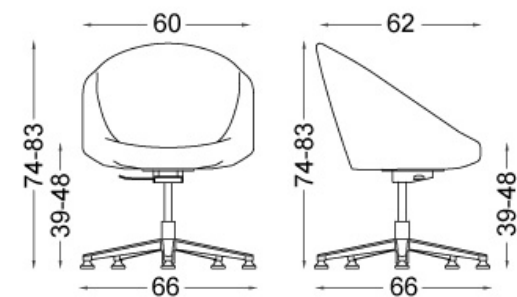

<https://www.dromeas.gr/>

DROMEAS

ΔΙΑΣΤΑΣΕΙΣ

Διαστάσεις σε cm

Βάρος: 10 kg

ΧΡΩΜΑΤΟΛΟΓΙΟ

ΠΙΣΤΟΠΟΙΗΤΙΚΑ

DIN 4550 / 12.04