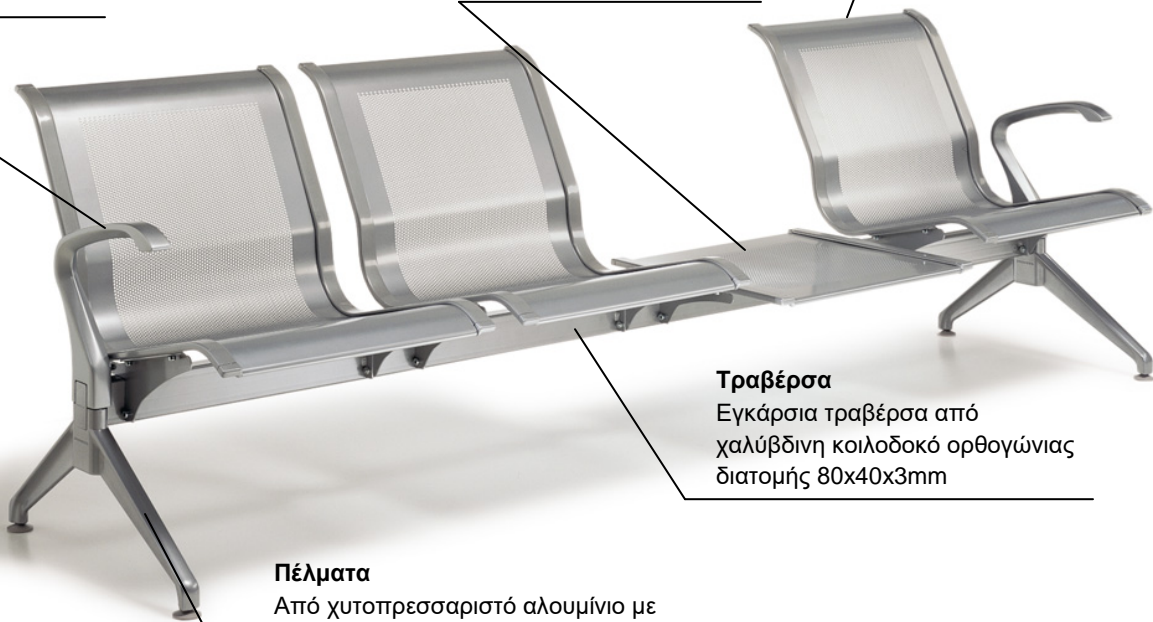

DROMEAS

ΙΚΑΡΟΣ Ν

Μπράτσα

Από χυτοπρεσσαριστό αλουμίνιο. Μπορούν να τοποθετηθούν είτε στα άκρα είτε ενδιάμεσα στα καθίσματα

Τραπεζάκι

Μπορεί να είναι ορθογώνιο, κυκλικό ή οβάλ, από μελαμίνη ή μέταλλο

Έδρα-Πλάτη

Ενιαίο κέλυφος από διάτρητο χαλυβδοέλασμα πάχους 1,5mm, με σπές διαμέτρου 4mm και περιμετρικό περιθώριο μη διάτρητο. Δυνατότητα τοποθέτησης επένδυσης με μαξιλάρι αφρώδους πολυουρεθάνης πάχους 20mm

Τραβέρσα

Εγκάρσια τραβέρσα από χαλύβδινη κοιλοδοκό ορθογώνιας διατομής 80x40x3mm

Πέλματα

Από χυτοπρεσσαριστό αλουμίνιο με ρεγουλατόρους οριζοντίωσης με πλαστική απόληξη για προστασία του δαπέδου

<https://www.dromeas.gr/>

Όλες οι μεταλλικές επιφάνειες των καθισμάτων αναμονής IKAROS N βάφονται με ηλεκτροστατική βαφή σε χρώμα επιλογής.

ΔΙΑΣΤΑΣΕΙΣ

647 X 730 X 810 H

1295 X 730 X 810 H

Χρωματολόγιο

Σκελετός

Μεταλλική Επιφάνεια έδρας-πλάτης