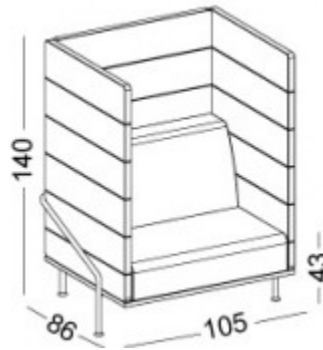

DROMEAS

ΔΙΑΣΤΑΣΕΙΣ

ΧΡΩΜΑΤΟΛΟΓΙΟ

ΠΙΣΤΟΠΟΙΗΤΙΚΑ

<https://www.dromeas.gr/>