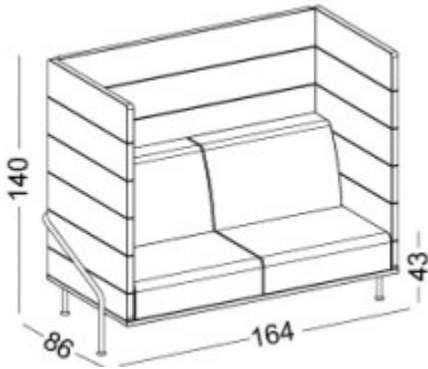

DROMEAS

ΔΙΑΣΤΑΣΕΙΣ

ΧΡΩΜΑΤΟΛΟΓΙΟ

ΠΙΣΤΟΠΟΙΗΤΙΚΑ

<https://www.dromeas.gr/>