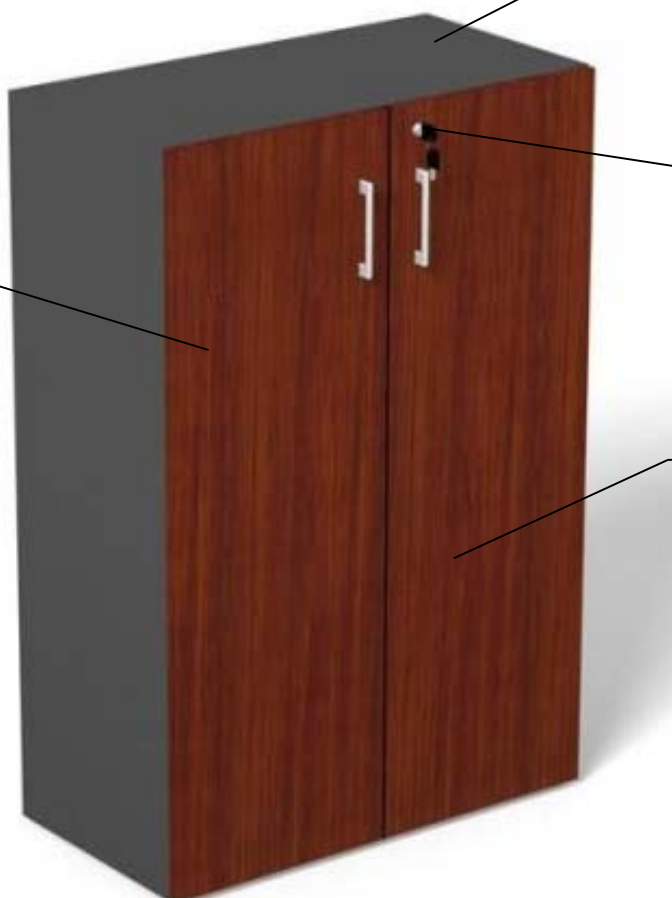

DROMEAS

Ερμάριο κλειστό από τεχνητό καπλαμά

Καπάκι και πλαϊνά

Από μορισσανίδα τριών στρώσεων πάχους 25mm με αμφίπλευρη επένδυση τεχνητού καπλαμά

Κλείδωμα

Με κλειδαριά ασφαλείας

Ράφια

Από μορισσανίδα τριών στρώσεων πάχους 22mm με αμφίπλευρη επένδυση τεχνητού καπλαμά

Πόρτες και πλάτη

Από μορισσανίδα τριών στρώσεων πάχους 18mm με αμφίπλευρη επένδυση τεχνητού καπλαμά

ΔΙΑΣΤΑΣΕΙΣ

800 x 400 x 1200 mm
800 x 400 x 800 mm

ΧΡΩΜΑΤΟΛΟΓΙΟ

Επιφάνεια τεχνητός καπλαμάς

<https://www.dromeas.gr/>