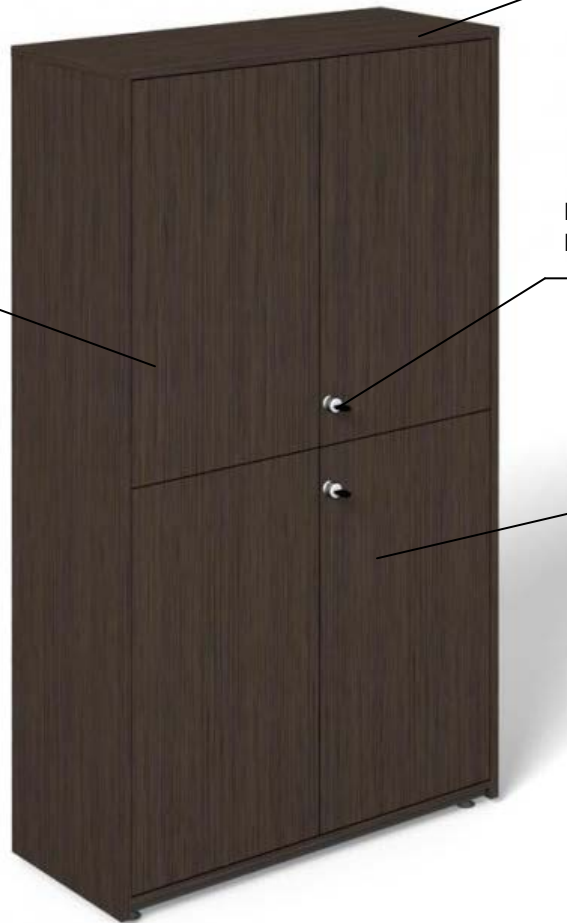

DROMEAS

Βιβλιοθήκη κλειστή από φυσικό καπλαμά

Ράφια

Από μορισσανίδα τριών στρώσεων πάχους 22mm με αμφίπλευρη επένδυση φυσικού καπλαμά

Καπάκι και πλαϊνά

Από μορισσανίδα τριών στρώσεων πάχους 25mm με αμφίπλευρη επένδυση φυσικού καπλαμά

Κλειδωμα

Με κλειδαριά ασφαλείας

Πόρτες και πλάτη

Από μορισσανίδα τριών στρώσεων πάχους 18mm με αμφίπλευρη επένδυση φυσικού καπλαμά

ΔΙΑΣΤΑΣΕΙΣ

1100 x 450 x 1925 mm

1200 x 450 x 775 mm

<https://www.dromeas.gr/>

DROMEAS

Βιβλιοθήκη ημίκλειστη από φυσικό καπλαμά

Ράφια

Από μορισσανίδα τριών στρώσεων πάχους 22mm με αμφίπλευρη επένδυση φυσικού καπλαμά

Καπάκι και πλαϊνά

Από μορισσανίδα τριών στρώσεων πάχους 25mm με αμφίπλευρη επένδυση φυσικού καπλαμά

ΔΙΑΣΤΑΣΕΙΣ

1100 x 450 x 1925 mm

<https://www.dromeas.gr/>

ΧΡΩΜΑΤΟΛΟΓΙΟ

Γυάλινη επιφάνεια

Επιφάνεια καπλαμάς