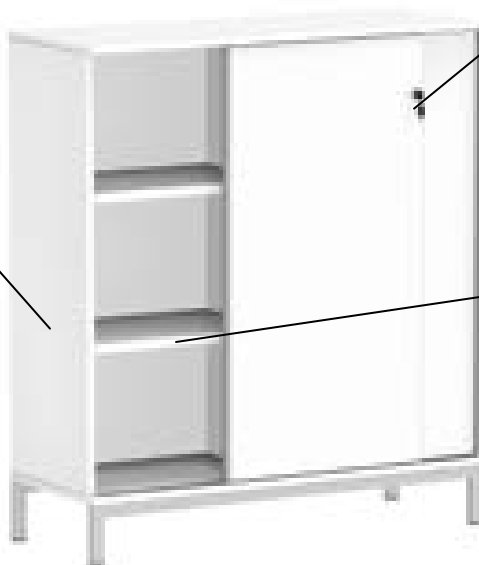

DROMEAS

Βιβλιοθήκη μελαμίνης ανοικτή

Ράφια

Από μοριοσανίδα τριών στρώσεων πάχους 22mm με αμφίπλευρη επίστρωση μελαμίνης

Επιφάνεια

Από μοριοσανίδα τριών στρώσεων πάχους 18mm με αμφίπλευρη επίστρωση μελαμίνης

ΔΙΑΣΤΑΣΕΙΣ

400/800 x 800 x 2000 mm

400/800 x 800 x 1600 mm

400/800 x 800 x 1200 mm

400/800 x 800 x 800 mm

<https://www.dromeas.gr/>

DROMEAS

Βιβλιοθήκη μελαμίνης με συρόμενες πόρτες

Κλείδωμα
Με κλειδαριά ασφαλείας

Επιφάνεια

Από μοριοσανίδα τριών στρώσεων πάχους 18mm με αμφίπλευρη επίστρωση μελαμίνης

Ράφια

Από μοριοσανίδα τριών στρώσεων πάχους 22mm με αμφίπλευρη επίστρωση μελαμίνης

ΔΙΑΣΤΑΣΕΙΣ