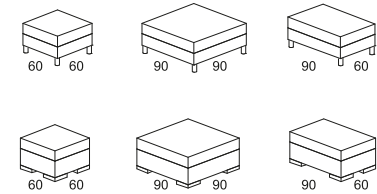

Τεχνικά χαρακτηριστικά / Technical characteristics / Technische Daten / Caractéristiques techniques / Техническа характеристика

Διαστάσεις σε cm / Dimensions in cm / Abmessungen in cm / Dimensions en cm

 75 65	 75 121		> ARMONIA
 76 88	 76 144	 76 200	> ALIS
 79 77	 79 133	 79 189	> OLYMPIA
 95 95	 95 150	 95 210	> ALFIE
 95 107	 95 162	 95 222	> TONY
 95 95	 95 150	 95 210	> INDIE
 95 107	 95 162	 95 222	> LEON
 95 111	 95 166	 95 226	> FREDIE

Διατίθενται σκαμπό που συνδυάζονται με όλες τις σιέρές.
Available stools combined with all lounge seating models.
Es stehen Hocker zur Verfügung, die mit allen Serien kombiniert werden können.
Il y a des tabourets de salon disponibles, qui peuvent être combinés avec toutes les séries de sièges lounge.
Наличните столове се комбинират с всички модели салонни столове.