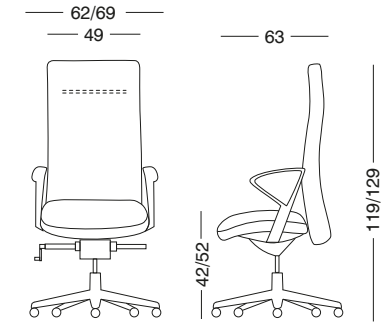

VIP

06/2017