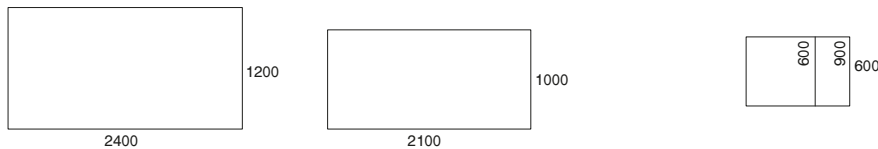

Τράπεζες συνεδριάσεων / Conference tables

Τραπεζάκια / Coffe tables

Πίνακας Χρωμάτων / Colour Table

Επιφάνειες Μελαμίνης / Melamine Surfaces

Σκελετός / Frame

ΣΗΜΕΙΩΣΗ: Σύμφωνα με την τακτική της συνεχούς ανάπτυξης και βελτίωσης των προϊόντων μας, οι προδιαγραφές (σχεδιασμός, διαστάσεις, φινιρίσματα) μπορούν να αλλάξουν χωρίς προειδοποίηση.
NOTE: Due to our policy of continuous product development and improvement we reserve the right to change the specifications (design, dimensions, finishes) without prior notice.