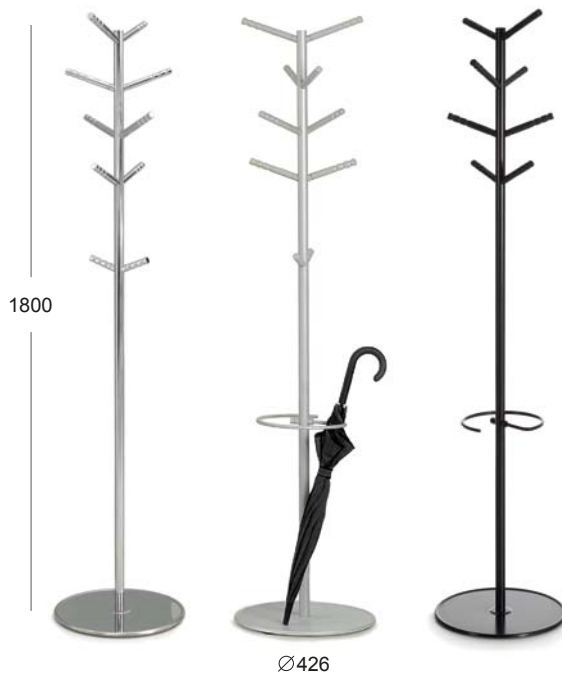

Τροχήλατη μεταλλική κρεμάστρα.
Μεταλλική κατασκευή με ηλεκτροστατική
βαφή. Ροδάκια με φρένο.
Δυνατότητα επιλογής ομπρελοθήκης.

Mobile coat rail and hat rack made of
powder coated steel. Castors with brakes.
Umbrella stand optional.

Mobiler Garderobenständer und Hutablage
aus pulverbeschichtetem Stahl. Lenkrollen
mit Bremsen. Schirmständer optional.

Tringle de penderie en métal coulissant.
Construction en acier peint en époxy.
Roulettes avec freins. Porte-parapluies en
option.

Μεταλλικός καλόγηρος με κρεμάστρες από αλουμίνιο.
Διατίθεται με ηλεκτροστατική βαφή ή γυαλισμένος.
Δυνατότητα επιλογής ομπρελοθήκης.

Coat hanger made of powder coated steel or polished
steel. Hangers made of die cast aluminium. Umbrella
stand optional.

Kleiderständer aus pulverbeschichtetem Stahl oder
poliertem Edelstahl erhältlich. Schirmständer optional.

Porte - manteau métallique avec cintres en aluminium
moulé sous pression. Il est disponible en acier peint
en époxy. Porte-parapluies en option.

Καλόγηρος με μεταλλικά
και πλαστικά στοιχεία.
Διατίθεται με ομπρελοθήκη.

Coat hanger with powder
coated steel and plastic parts.
Comes with an umbrella stand.

Kleiderständer mit Metall-und
Kunststoffkomponenten.
Erhältlich mit Schirmständer.

Porte - manteau avec des
pièces en acier peint en époxy
et en plastique. Livré avec un
porte - parapluies.

Πίνακας Χρωμάτων / Colour Table / Farbtabelle / Tableau de couleurs

Σκελετός / Frame / Gestell / Ossature

Υπόλευκο
White Grey

RAL 9006

Πλατινέ / Platinum

ΣΗΜΕΙΩΣΗ: Σύμφωνα με την τακτική της συνεχούς ανάπτυξης και βελτίωσης των προϊόντων μας,
οι προδιαγραφές (σχεδιασμός, διαστάσεις, φινιρίσματα) μπορούν να αλλάξουν χωρίς προειδοποίηση.

ΠΙΣΤΟΠΟΙΗΤΙΚΑ - CERTIFICATES

ΒΡΑΒΕΙΑ - AWARDS

PEFC™
19095

ΕΛΛΗΝΙΚΗ
ΑΕΙΑ

DROMEAS > Exclusive supplier of office furniture for the European Commission

ΕΡΓΟΣΤΑΣΙΟ: ΒΙ.ΠΕ. ΣΕΡΡΩΝ, Τ.Κ.62121, ΣΕΡΡΕΣ | Τ. 23210 99220 | Φ. 23210 99270

PLANT: INDUSTRIAL AREA OF SERRES, 62121, SERRES, GREECE | Τ. +30 23210 99220 | Φ. +30 23210 99270

www.dromeas.gr | e-mail:dromeas@dromeas.gr | 801 11 96000 (αστική χρέωση)

ΑΘΗΝΑ: ΛΕΩΦ. ΚΗΦΙΣΙΑΣ 324 Α, ΧΑΛΑΝΔΡΙ | Τ. 210 6835250 | Φ. 210 6835259

ΛΕΩΦ. ΜΕΣΟΓΕΙΩΝ 172, ΧΟΛΑΡΓΟΣ | Τ. 210 6525095 | Φ. 210 6524570

ΘΕΣΣΑΛΟΝΙΚΗ: Κ. ΚΑΡΑΜΑΝΛΗ 112 | Τ. 2310 311601 | Φ. 2310 314875

DROMEAS
OFFICE FURNITURE