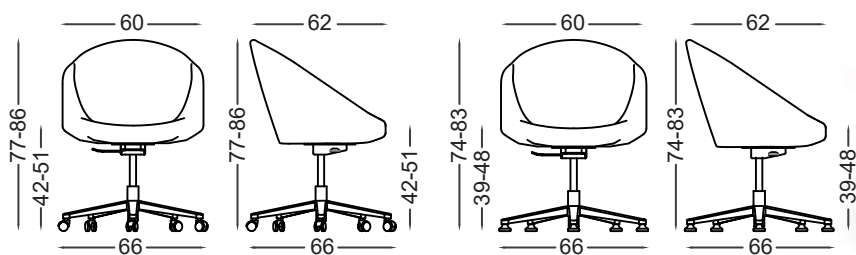

Ρυθμίσεις μηχανισμού MEGA
| Ρύθμιση ύψους της έδρας

MEGA mechanism settings
| Seat height adjustment

ΣΗΜΕΙΩΣΗ: Σύμφωνα με την τακτική της συνεχούς ανάπτυξης και βελτίωσης των προϊόντων μας, οι προδιαγραφές (σχεδιασμός, διαστάσεις, φινιρίσματα) μπορούν να αλλάξουν χωρίς προειδοποίηση.

ΠΙΣΤΟΠΟΙΗΤΙΚΑ - CERTIFICATES

ΒΡΑΒΕΙΑ - AWARDS

ΕΡΓΟΣΤΑΣΙΟ: ΒΙ.ΠΕ. ΣΕΡΡΩΝ, Τ.Κ. 62 121, ΣΕΡΡΕΣ | Τ. 23210 99220 | F. 23210 99270 | 801 11 96000

PLANT: Industrial Area of Serres, 62 121, Serres, Greece | T. +30 23210 99220 | F. +30 23210 99270 |

www.dromeas.gr | e-mail: dromeas@dromeas.gr

ΑΘΗΝΑ: Λεωφ. Μεσογείων 172, Χολαργός | Τ. 210 6835250

ΘΕΣΣΑΛΟΝΙΚΗ: Κ. Καραμανλή 112 | Τ. 2310 311601

ΔΡΟΜΕΑΣ BG - ΒΧΒ: 1618 Sofia, blvd.Bulgaria 110 ground floor | Τ.+359 2 489 97 20 |

F. +359 2 489 97 21 | www.dromeas.bg | e-mail: office@dromeas.bg

ΔΡΟΜΕΑΣ BRUSSELS - ΒΧΒ: Schaarbeeklei 605, 1800 Vilvoorde, Brussels - Belgium |

T. +32 -2-7510825 | e-mail: info@dromeas.be

DROMEAS
OFFICE FURNITURE