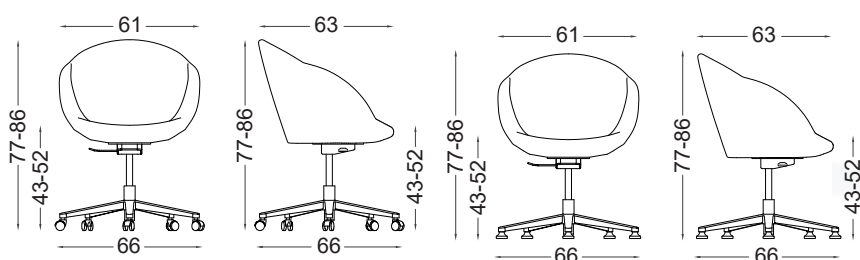

MEGA

GR. Κάθισμα εργασίας MEGA με εντυπωσιακές καμπύλες.
Κατάλληλο και για χώρους συνεδριάσεων.

EN. MEGA working chair with impressive curves.
Also suitable for conference rooms.

DROMEAS
OFFICE FURNITURE

Διαστάσεις σε cm / Dimensions in cm

Ρυθμίσεις μηχανισμού MEGA

| Ρύθμιση ύψους της έδρας

MEGA mechanism settings

| Seat height adjustment

ΣΗΜΕΙΩΣΗ: Σύμφωνα με την τακτική της συνεχούς ανάπτυξης και βελτίωσης των προϊόντων μας, οι προδιαγραφές (σχεδιασμός, διαστάσεις, φινιρίσματα) μπορούν να αλλάξουν χωρίς προειδοποίηση.
NOTE: Due to our policy of continuous product development and improvement we reserve the right to change the specifications (design, dimensions, finishes) without prior notice.