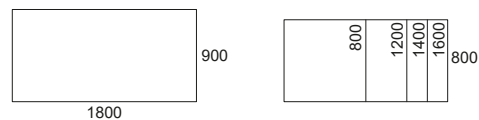

Τεχνικά χαρακτηριστικά / Technical characteristics

Διαστάσεις σε mm / dimensions in mm

Επιφάνειες εργασίας / Working surfaces

Αποληκτικές επιφάνειες / Extension surfaces